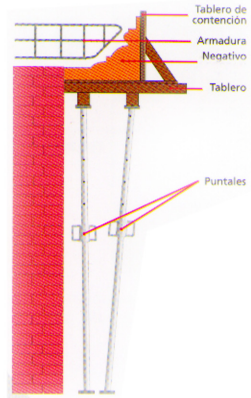

**MOLDES para CORNISAS**  
**MOLDS for CORNICES**  
**MOULES pour CORNICHES**

**MODELOS ESTÁNDAR - STANDARD MODELS - MODELES STANDARD**

MODELO	SECCIÓN (mm)	
	A	B
P2	A	270 270
	B	220 220
	C	150 150
	D	270 165
	E	120 120
	F	300 260
P3	A	270 270
	B	220 220
	C	150 150
	D	270 165
	E	120 120
	F	300 260
P4	A	270 270
	B	220 220
	C	150 150
	D	270 165
	E	120 120
	F	300 260
P6	A	270 270
	B	220 220
	C	150 150
	D	270 165
	E	120 120
	F	300 260
P7	A	270 270
	B	220 220
	C	150 150
	D	270 165
	E	120 120
	F	300 260
P8	A	270 270
	B	220 220
	C	150 150
	D	270 165
	E	120 120
	F	300 260
P9	A	270 270
	B	220 220
	C	150 150
	D	270 165
	E	120 120
	F	300 260
P10	A	270 270
	B	220 220
	C	150 150
	D	270 165
	E	120 120
	F	300 260
P28		200 200
TACO		150 150

**MODELOS ESTÁNDAR - STANDARD MODELS - MODELES STANDARD**  
**con goterón - with drip edge - avec larmier**

MODELO	SECCIÓN (mm)	
	A	B
G2	A	270 270
	B	220 220
	C	150 150
G3	A	270 270
	B	220 220
	C	150 150
G4	A	270 270
	B	220 220
	C	150 150
G6	A	270 270
	B	220 220
	C	150 150
G7	A	270 270
	B	220 220
	C	150 150
G8	A	270 270
	B	220 220
	C	150 150
G9	A	270 270
	B	220 220
	C	150 150
G10	A	270 270
	B	220 220
	C	150 150