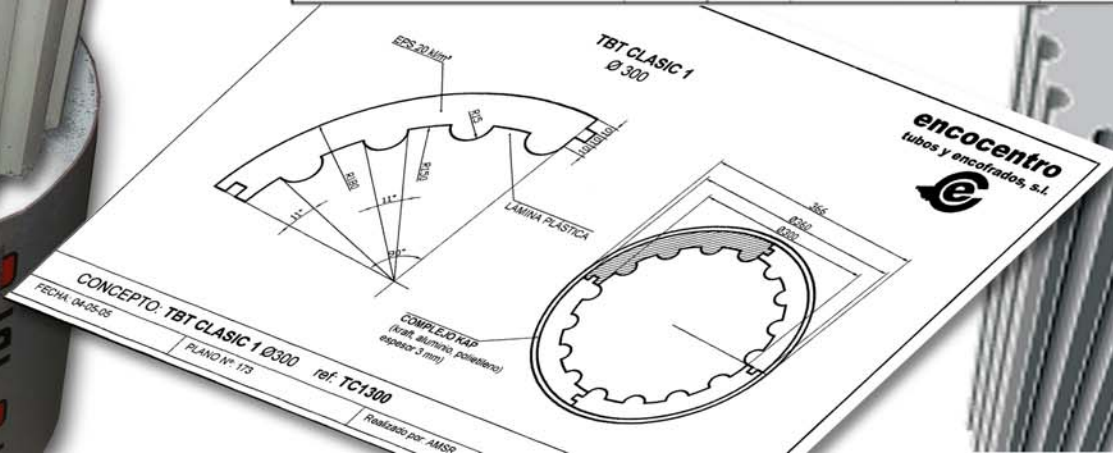

# TBT<sup>®</sup> CLASSIC

MODELO		Kg/ml	Sección L (mm)	REF.	C/ml
<b>TBT classic 1</b> 	A	1,50	200	TC1200	
	B	1,87	250	TC1250	
	C	2,24	300	TC1300	
	D	2,61	350	TC1350	
	E	2,98	400	TC1400	
	F	3,35	450	TC1450	
	G	3,72	500	TC1500	
	H	4,09	550	TC1550	
	I	4,46	600	TC1600	
<b>TBT classic 2</b> 	A	1,50	200	TC2200	
	B	1,87	250	TC2250	
	C	2,24	300	TC2300	
	D	2,61	350	TC2350	
	E	2,98	400	TC2400	
	F	3,35	450	TC2450	
	G	3,72	500	TC2500	
	H	4,09	550	TC2550	
	I	4,46	600	TC2600	
<b>TBT classic 3</b> 	A	1,50	200	TC3200	
	B	1,87	250	TC3250	
	C	2,24	300	TC3300	
	D	2,61	350	TC3350	
	E	2,98	400	TC3400	
	F	3,35	450	TC3450	
	G	3,72	500	TC3500	
	H	4,09	550	TC3550	
	I	4,46	600	TC3600	
<b>TBT classic 4</b> 	A	1,50	200	TC4200	
	B	1,87	250	TC4250	
	C	2,24	300	TC4300	
	D	2,61	350	TC4350	
	E	2,98	400	TC4400	
	F	3,35	450	TC4450	
	G	3,72	500	TC4500	
	H	4,09	550	TC4550	
	I	4,46	600	TC4600	
<b>TBT classic 5</b> 	A	1,50	200	TC5200	
	B	1,87	250	TC5250	
	C	2,24	300	TC5300	
	D	2,61	350	TC5350	
	E	2,98	400	TC5400	
	F	3,35	450	TC5450	
	G	3,72	500	TC5500	
	H	4,09	550	TC5550	
	I	4,46	600	TC5600	
<b>TBT classic 6</b> 	A	1,50	200	TC6200	
	B	1,87	250	TC6250	
	C	2,24	300	TC6300	
	D	2,61	350	TC6350	
	E	2,98	400	TC6400	
	F	3,35	450	TC6450	
	G	3,72	500	TC6500	
	H	4,09	550	TC6550	
	I	4,46	600	TC6600	